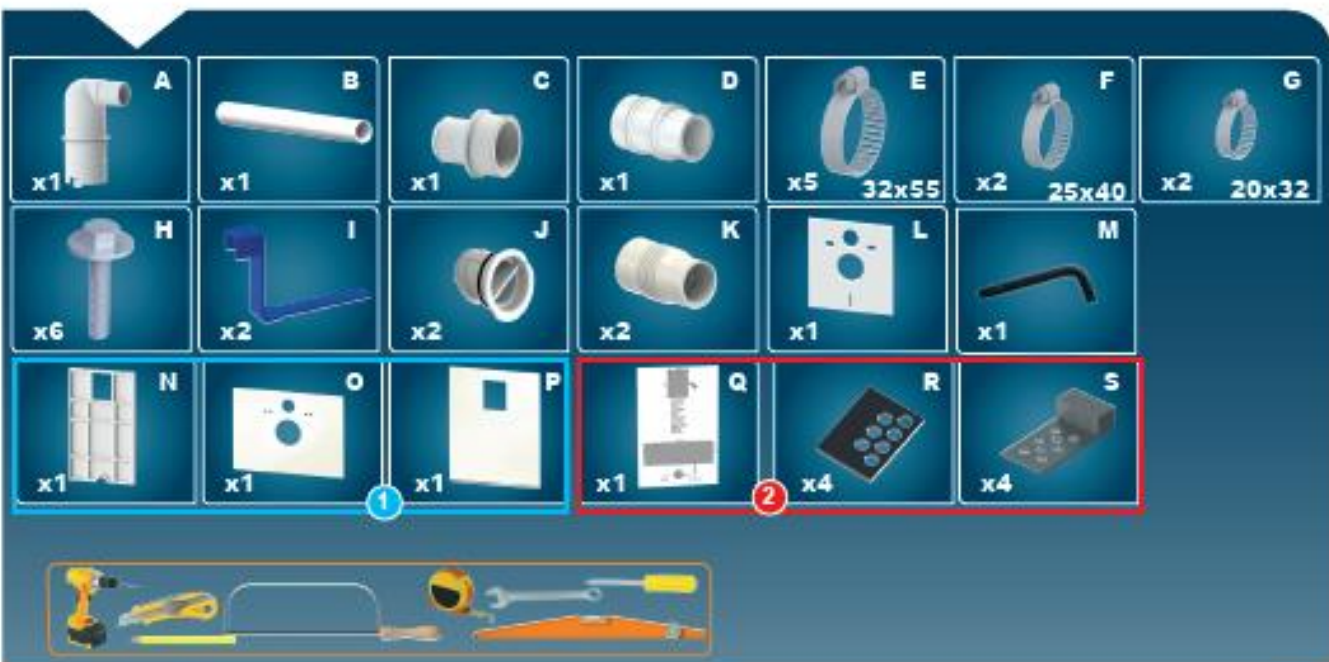

TR KURULUM KILAVUZU

CN 用户应仔细阅读说明书以备用

KR 설치내용서

HR UPUTA ZA INSTALACIJU

AR بهترشد ورتظ

CE

8

1